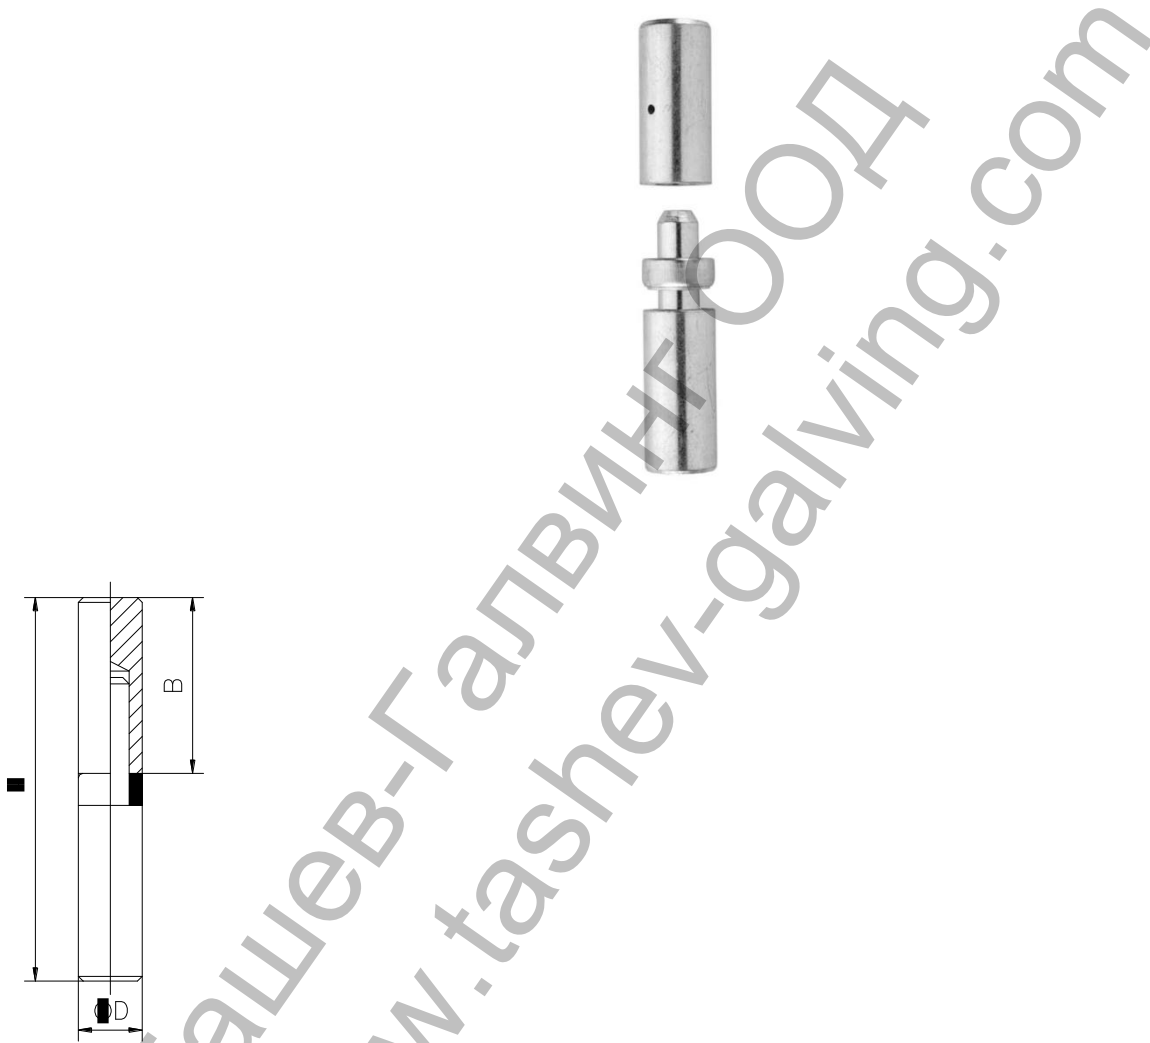

Панта Estebro® за заваряване кръгла с лагер 16x100 мм, 273

Cod	Dimens.	A	B	ØD		
272	AX 14x80	78	37	14	28	2,60
273	AX 16x100	98	45	16	35	5,10
30	AX 20x120	118	55	20	20	5,60
274	AX 22x120	118	55	22	16	5,45
27	AX 25x120	120	55	25	12	5,15
28	AX 25x150	150	70	25	12	6,70
29	AX 30x150	150	70	30	8	6,45
291	AX 30x150pistas	150	70	30	8	6,45
496	AX 35x150pistas	150	70	35	6	6,60
495	AX 35x200pistas	200	95	35	12	17,70
490	AX 40x160pistas	156	73	40	6	9,15

Round profile hinge with axial bearing

Family: Round profile hinge

Material: 11SMn30 steel

Maximum weight supported: According to study

Description: Mechanized component which is installed on a metallic swing door to allow its opening and closing. The axial bearing installed between both bodies softens the maneuver turn.
All the hinges from Ø20 mm on come with grease hole.

Продукт: [Панта Estebro® за заваряване кръгла с лагер 16x100 мм, 273](#)

Категория: [Плъзгачи се врати](#)

Бранд: [Estebro®](#)

Категория бранд: [Панта Estebro®](#)

Ташев-Галвинг ООД
www.tashev-galving.com